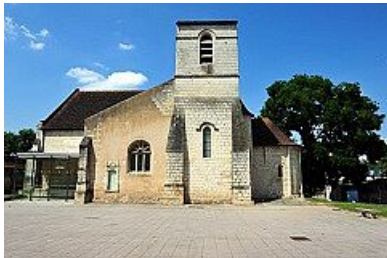

Conservatoire de Grand Poitiers

CULTURE ET PATRIMOINE, ECOLE CULTURELLE

Auditorium Saint-Germain

 [5 rue Franklin](#)
86000 POITIERS

 Lieu de diffusion culturelle - Dépend du Conservatoire à Rayonnement Régional de Grand Poitiers - Ancienne église Saint-Germain